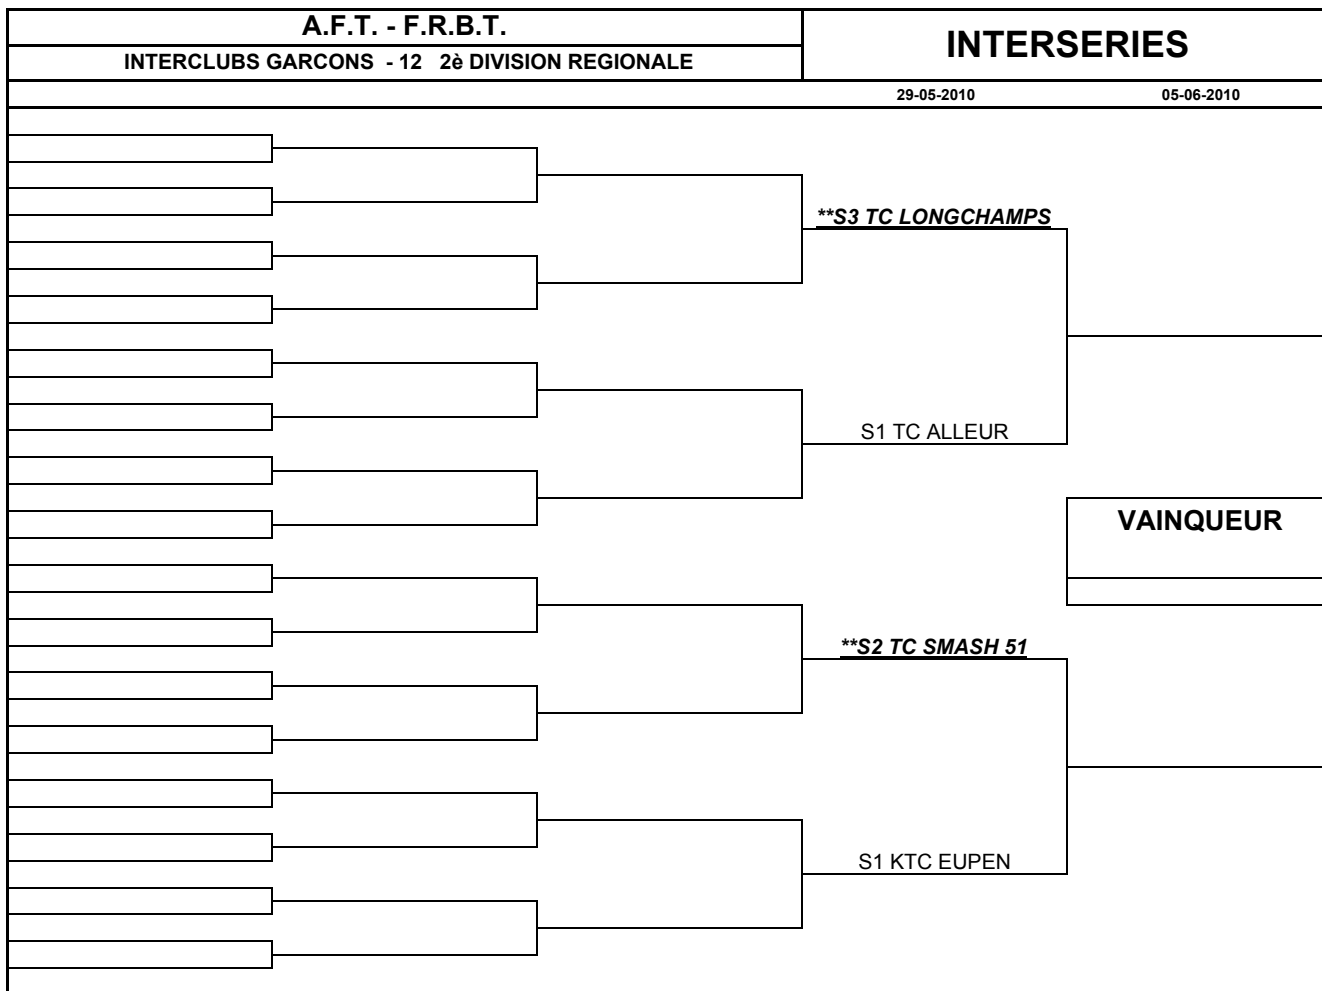

CHAMPIONNATS PAR ELIMINATION - INTERSERIES

- a) Pour le premier tour, la rencontre se dispute sur les courts du club dont le nom est sorti le premier au tirage au sort.
- b) Pour les autres tours, la rencontre se dispute sur les courts du club qui totalise, suivant le programme des rencontres le plus grand nombre de déplacements (même si le club prévu comme visiteur n'a pas effectué le déplacement, étant donné que le club visité a déclaré forfait ou est déclaré forfait). Ne sont pas comptés parmi les déplacements, ceux effectués pour terminer une rencontre interrompue ou pour commencer une rencontre remise en totalité.
- c) Un club exempté du premier tour est considéré comme ayant joué dans ses installations.
- d) En cas d'égalité du nombre de déplacements, la rencontre se dispute sur les courts du club dont le nom est sorti le premier lors du tirage au sort.

** CLUB VISITE