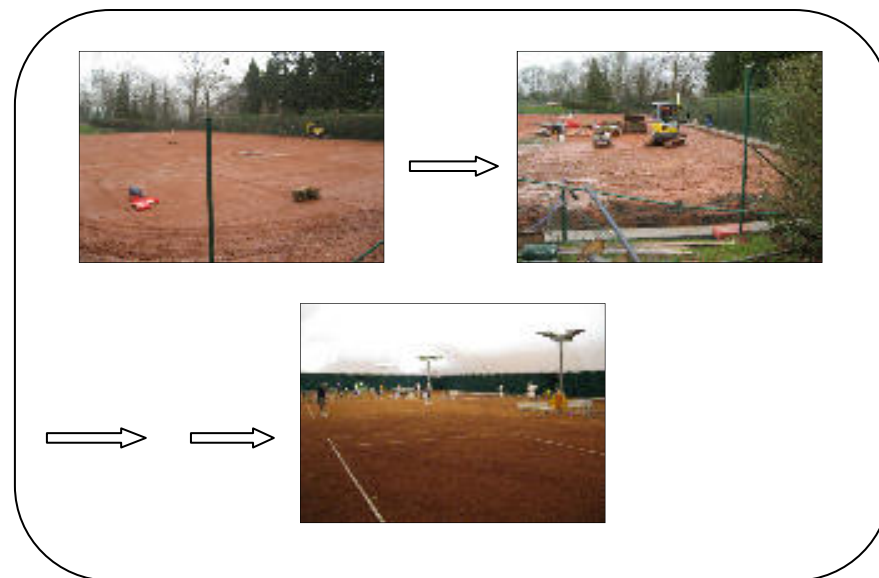

Bonne saison d'hiver 2011 au
Royal Tennis Club de Liège !

- Dans un cadre exceptionnel, à 5 minutes du centre de Liège
- Des terrains accessibles à tous de 9 à 22h
- Possibilité de cours seul ou en groupe
- Des installations confortables et accueillantes
- Un parking toujours disponible et éclairé

Pour tout renseignement pour les abonnements ou les réservations, prenez contact avec
Paul LAHAYE : 0473/28 48 75

« Ouverture de la saison d'hiver le 17 sept 2011 »

Le tennis en hiver au RTCL, c'est :

- 4 terrains en brique pilée,
- une structure de dernière génération (bulle à doubles parois, assurant une excellente isolation thermique et phonique, garantissant un taux de condensation minimal = brique pilée 'souple'), offrant toutes les garanties de sécurité et de confort,
- un puissant éclairage indirect particulièrement apprécié au service, un chauffage performant,
- un chemin d'accès, couvert et sécurisé, reliant les vestiaires aux terrains,
- l'équipe restauration d'Eric Lecuyer à votre service